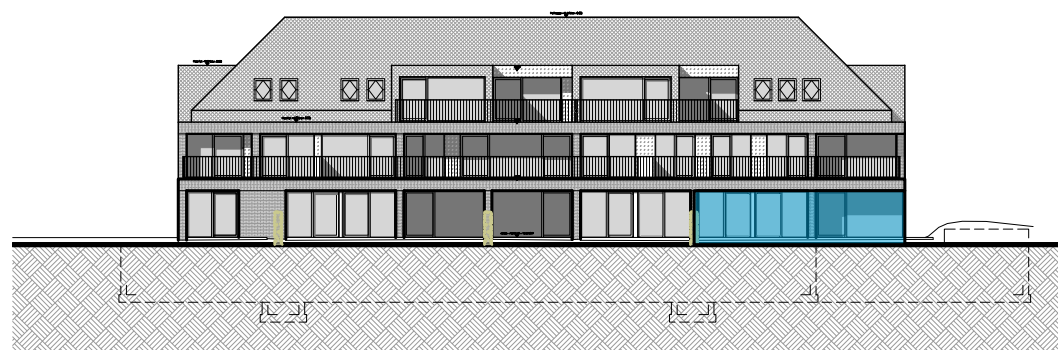

# RES AQUILO

Gelijkvloers: 154 GV02

Oppervlakte: 104,66 m<sup>2</sup> Slaapkamers: 2

Terras: 41,08 m<sup>2</sup>

Achtergevel

Inplantingsplan

Bouwheer: Koksijde Construct BV  
Tel. 0475/47.06.82

Verkoop: IMMO Vlaemynck Koksijde  
Tel. 058/62.27.51