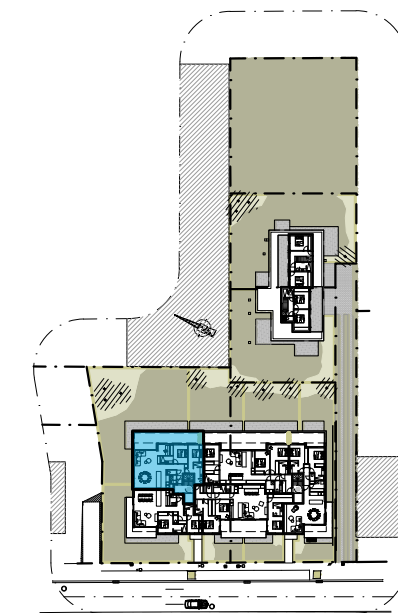

# RES AQUILO

Verdieping 1: 154 0102

Oppervlakte: 112,47 m<sup>2</sup> Slaapkamers: 2

Terras: 38,58 m<sup>2</sup>

Achtergevel

Inplantingsplan

0 1 2 5 meter

Bouwheer: Koksijde Construct BV  
Tel. 0475/47.06.82