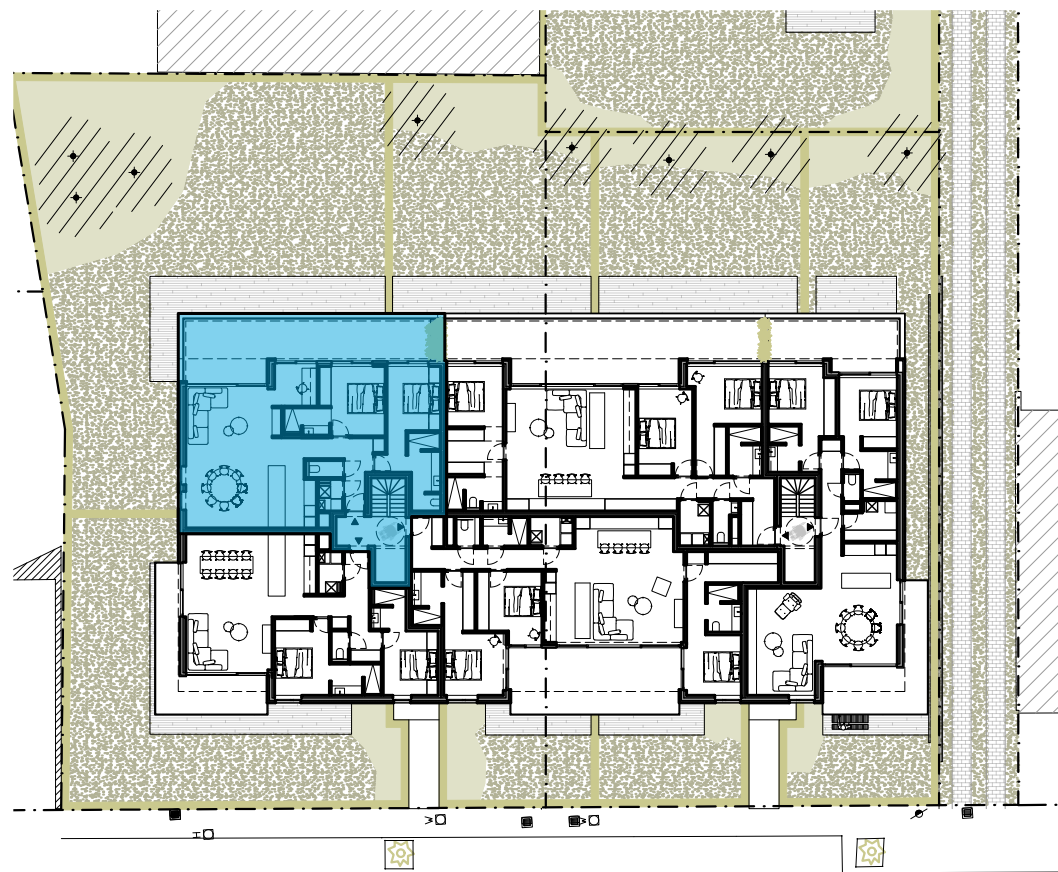

# RES AQUILO

Verdieping 1: 154 0102

Oppervlakte: 112,47 m<sup>2</sup> Slaapkamers: 2

Terras: 38,58 m<sup>2</sup>

Achtergevel

Inplantingsplan

0 1 2 5 meter

Bouwheer: Koksijde Construct BV  
Tel. 0475/47.06.82