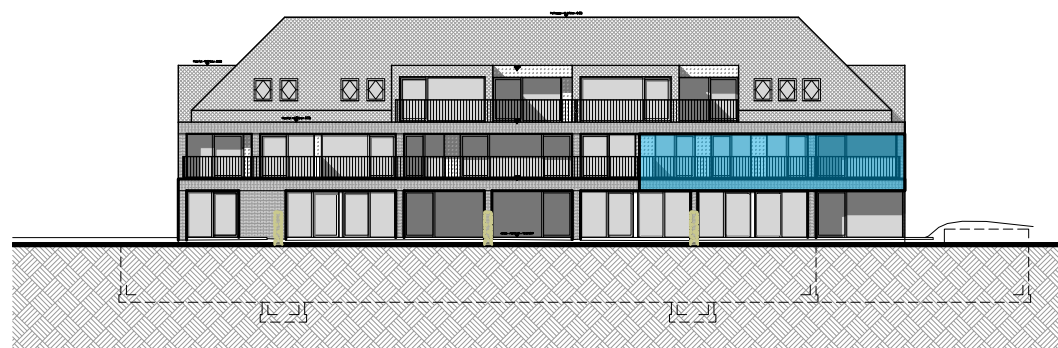

# RES AQUILO

Verdieping 1: 154 0102

Oppervlakte: 112,47 m<sup>2</sup> Slaapkamers: 2

Terras: 38,58 m<sup>2</sup>

Achtergevel

Inplantingsplan

0 1 2 5 meter

Bouwheer: Koksijde Construct BV  
Tel. 0475/47.06.82