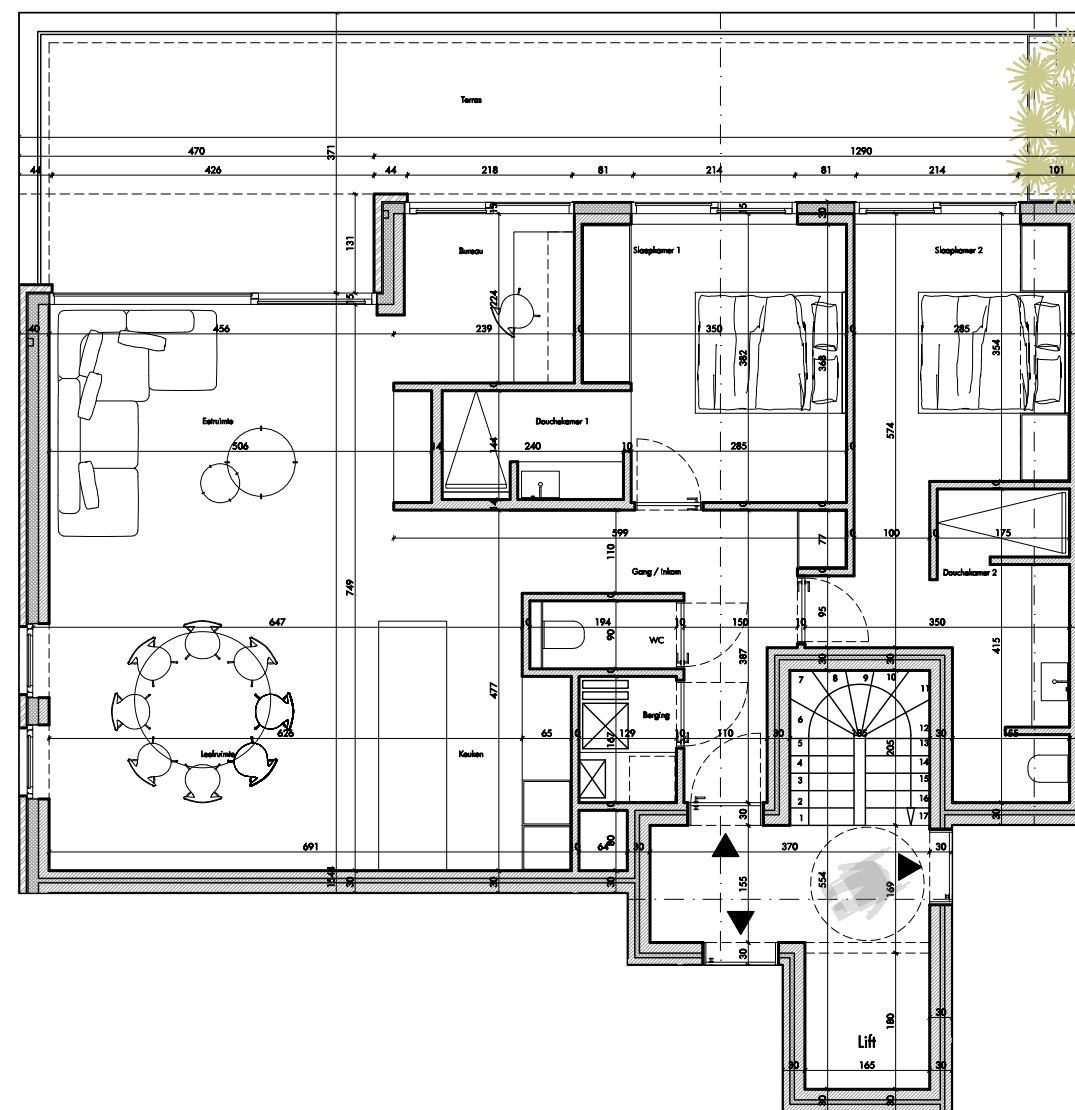

# RES AQUILO

Verdieping 1: 154 0102

Oppervlakte: 112,47 m<sup>2</sup> Slaapkamers: 2

Terras: 38,58 m<sup>2</sup>

Achtergevel

Inplantingsplan

0 1 2 5 meter

Bouwheer: Koksijde Construct BV  
Tel. 0475/47.06.82