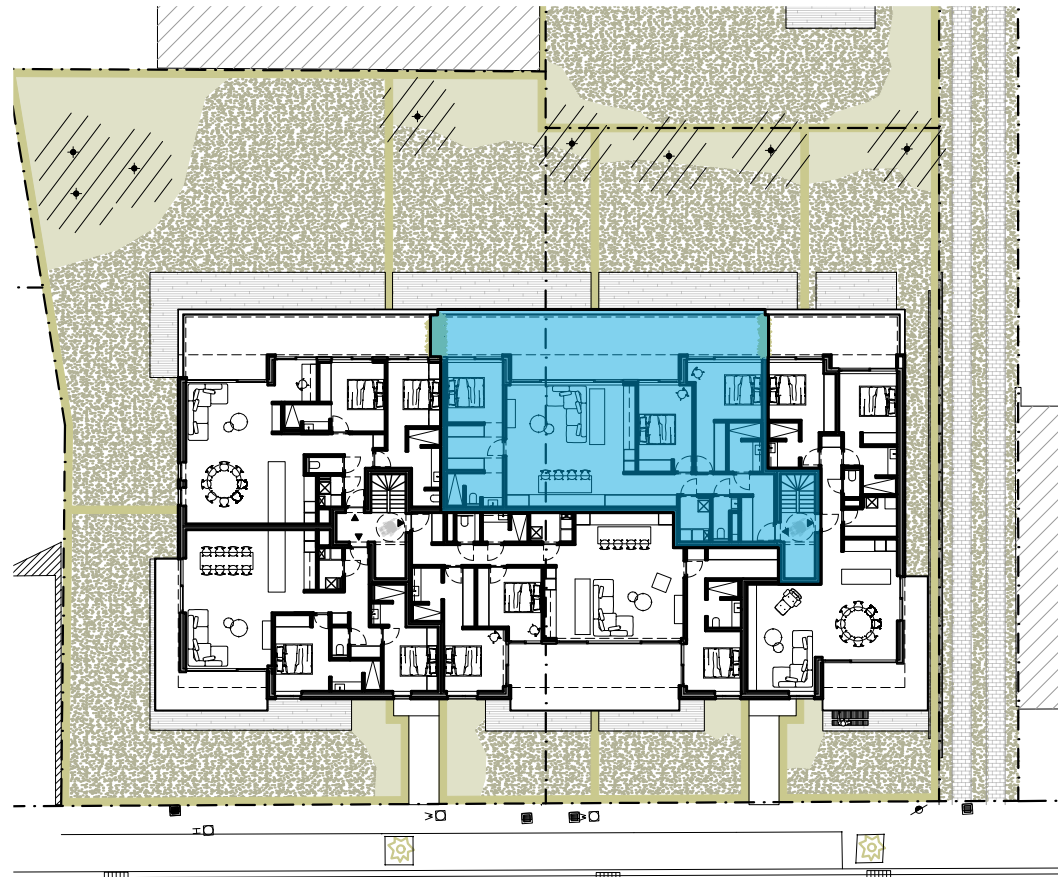

RES AQUILO

Verdieping 1: 152 0102 (optie 1)

Oppervlakte: 139,79 m² Slaapkamers: 3

Terras: 52,28 m²

Achtergevel

Inplantingsplan

0 1 2 5 meter

Bouwheer: Koksijde Construct BV
Tel. 0475/47.06.82