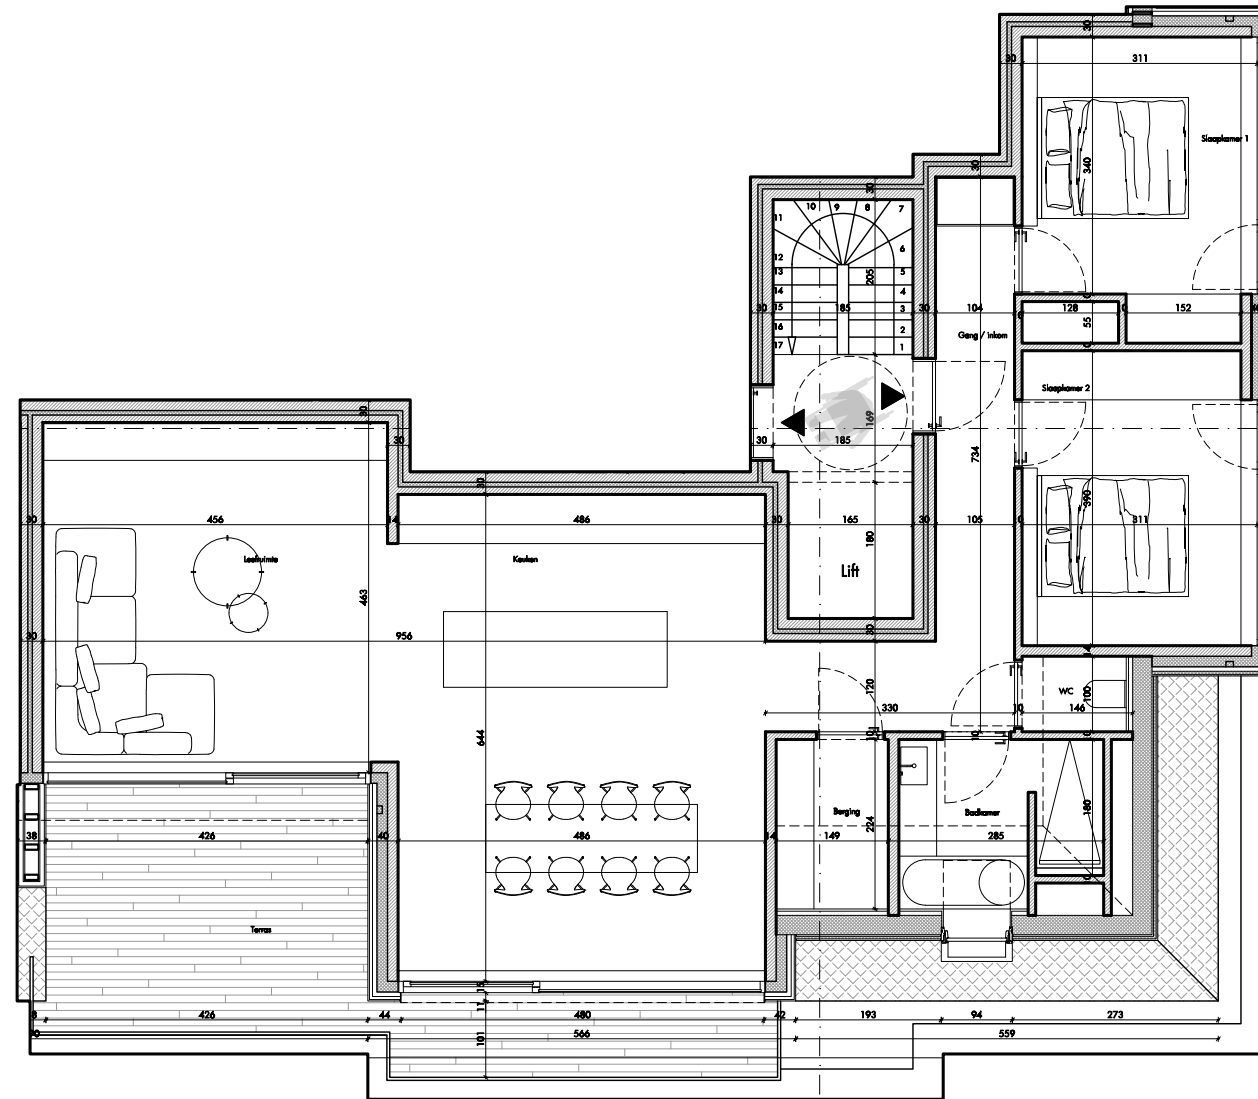

RES AQUILO

Verdieping 2: 152 0201

Oppervlakte: 123,51 m² Slaapkamers: 2

Terras: 20,10 m²

0 1 2 meter

0 1 2 meter

Bouwheer: Koksijde Construct BV
Tel. 0475/47.06.82

Verkoop: IMMO Vlaemynck Koksijde
Tel. 058/62.27.51

0 1 2 5 meter