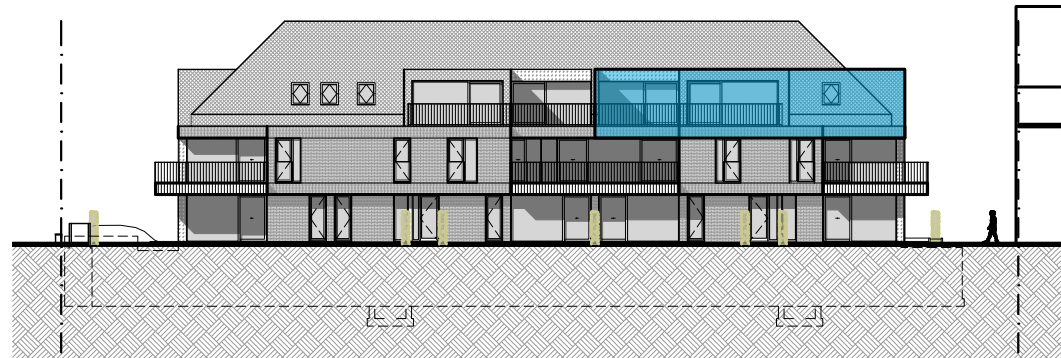

RES AQUILO

Verdieping 2: 152 0201

Oppervlakte: 123,51 m² Slaapkamers: 2

Terras: 20,10 m²

Gevel strandlaan

0 1 2 meter

Inplantingsplan

0 1 2 meter