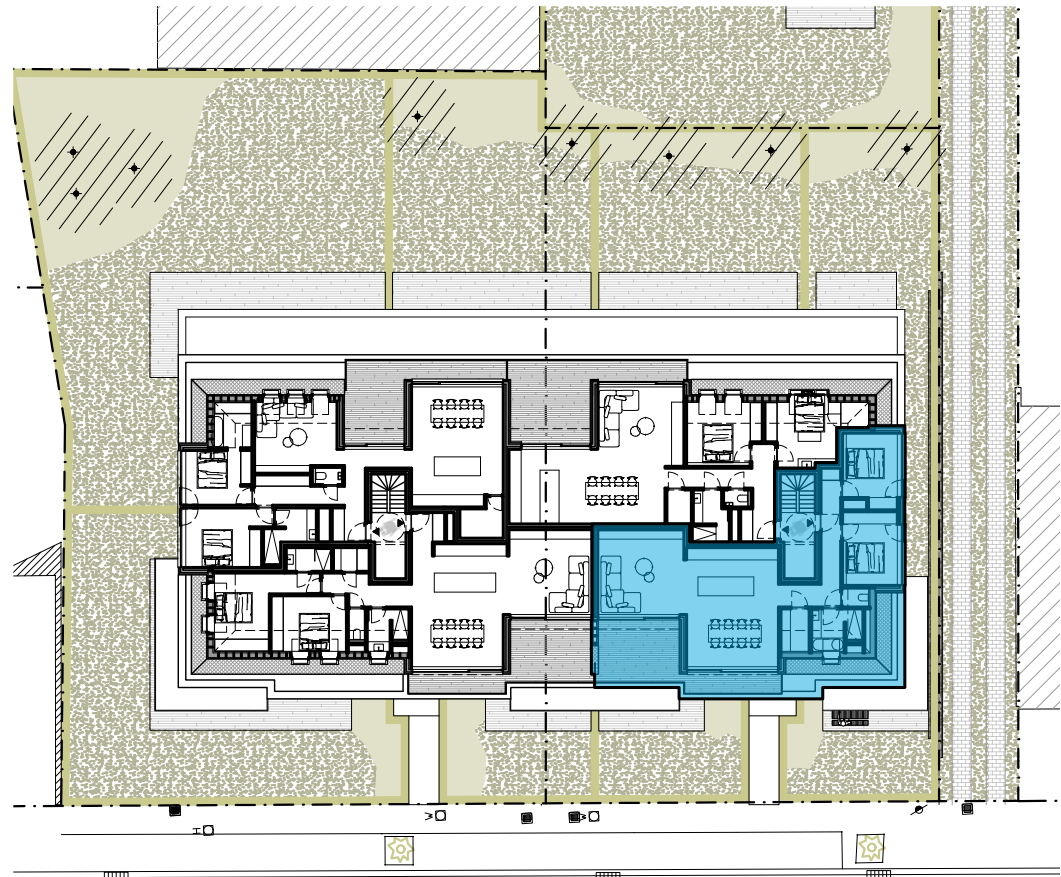

RES AQUILO

Verdieping 2: 152 0201

Oppervlakte: 123,51 m² Slaapkamers: 2

Terras: 20,10 m²

Gevel strandlaan

0 1 2 meter

Inplantingsplan

0 1 2 meter