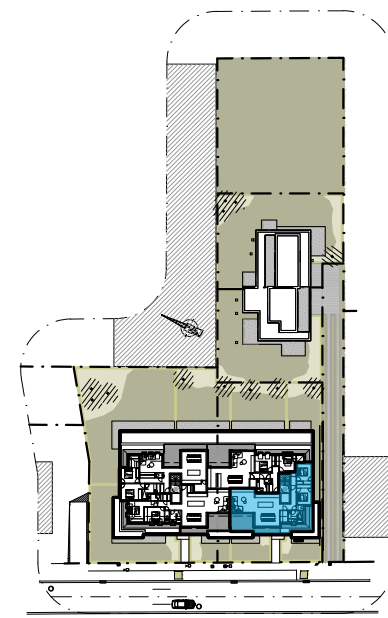

RES AQUILO

Verdieping 2: 152 0201

Oppervlakte: 123,51 m² Slaapkamers: 2

Terras: 20,10 m²

0 1 2 meter

0 1 2 meter

Bouwheer: Koksijde Construct BV
Tel. 0475/47.06.82

Verkoop: IMMO Vlaemynck Koksijde
Tel. 058/62.27.51

0 1 2 5 meter